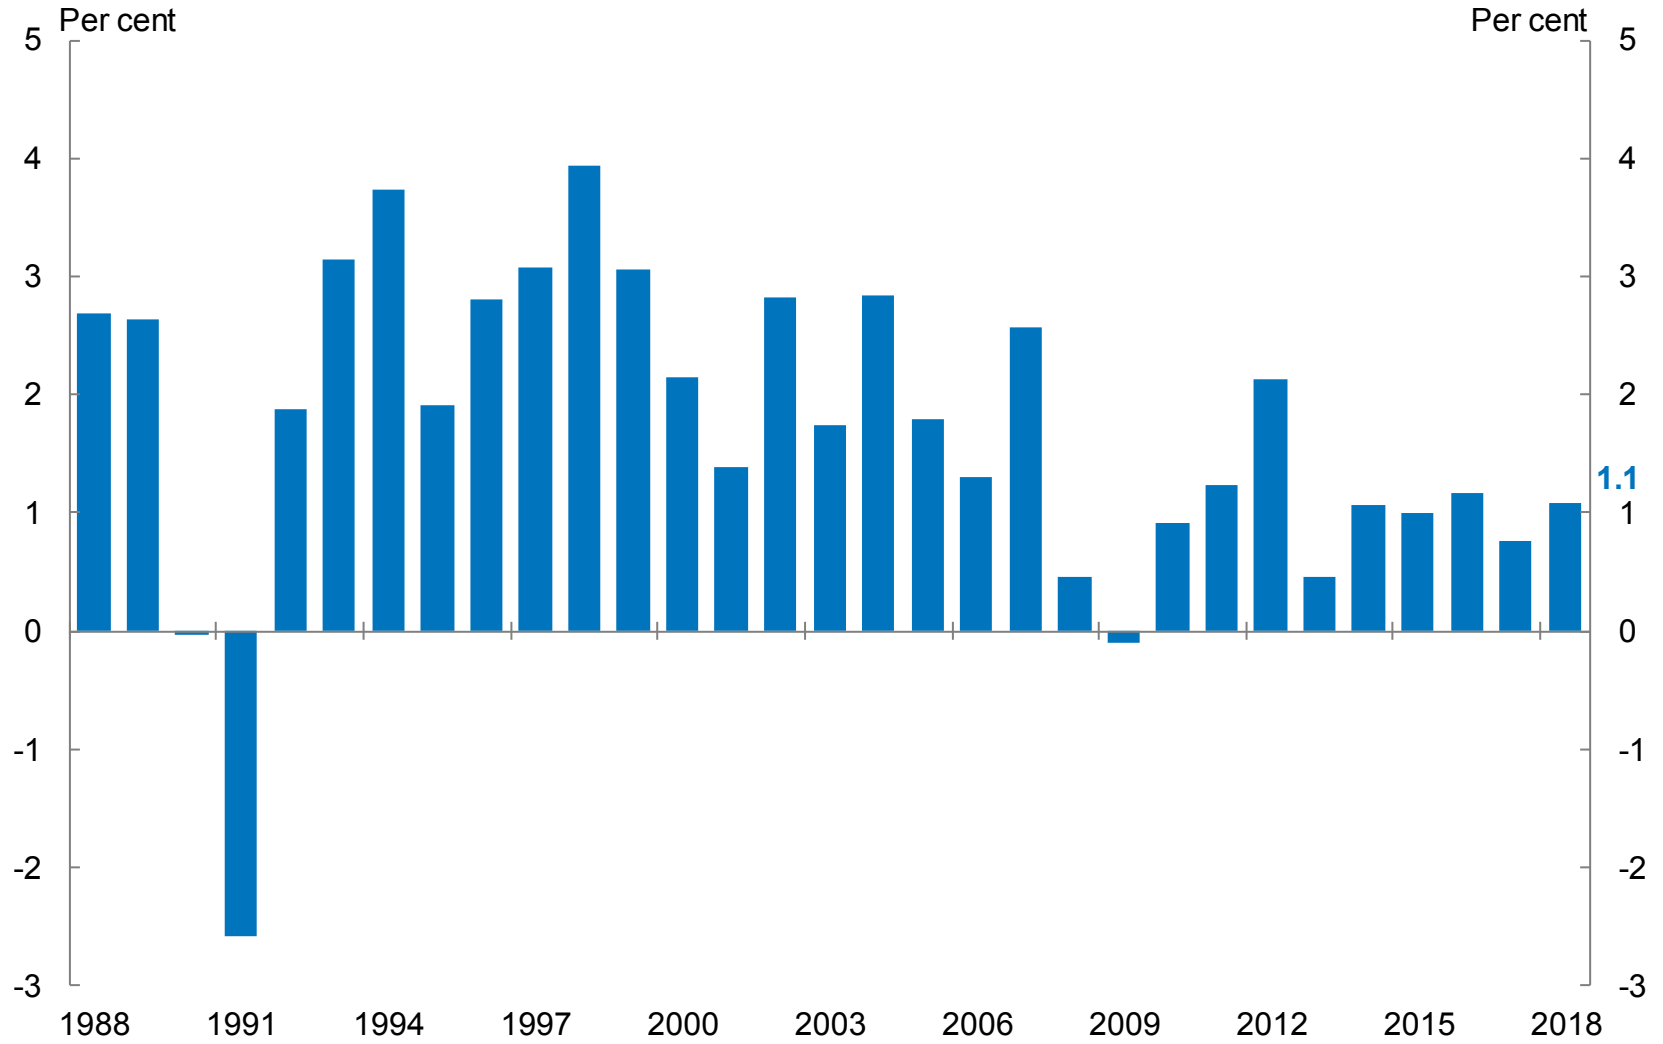

# Real GDP per capita

calendar year

FOI 2469  
Document 1

Real GDP per capita, QoQ (as at Dec 18 National Accounts)

Jun-1988	-0.3
Dec-1989	-0.7
Jun-1990	-0.3
Sep-1990	-0.9
Mar-1991	-1.6
Jun-1991	-0.5
Dec-1991	-0.2
Sep-1993	-0.1
Mar-1995	-0.3
Dec-1995	-0.2
Sep-1997	-0.1
Sep-2000	-0.1
Dec-2000	-0.7
Mar-2003	-0.3
Mar-2006	-0.1
Jun-2006	-0.1
Jun-2008	-0.3
Dec-2008	-1.1
Sep-2009	-0.2
Mar-2011	-0.6
Mar-2013	-0.1
Jun-2015	-0.1
Sep-2016	-0.4
Sep-2018	-0.1
Dec-2018	-0.2

# Real GDP per capita